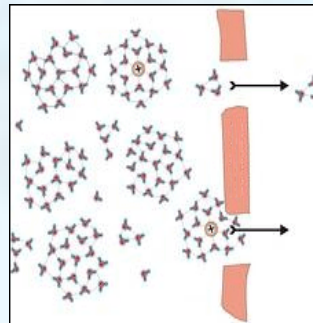

## So macht es die Natur

In der Natur werden die Cluster des Wassers unter anderem durch Verwirbelungsprozesse aufgebrochen, zerkleinert und strukturiert. Diese Verwirbelung löst große, träge sog. energiearme Strukturen des Wassers auf und fördert dessen Gegenteil: die Bildung von kleinen, agilen sog. belebten Strukturen.

## Cluster-Verfeinerung

Mittels den fein abgestimmten Verwirbelungsprozessen werden die großmolekularen Clusterstrukturen aufgebrochen und verfeinert.

Leitungswasser

mit „IQ Water“ verfeinert

große Cluster

kleine Cluster

Durch die kleinen Cluster wird das Wasser sehr zellgängig und hochverfügbar für den Organismus.

## Cluster-Strukturierung

Durch die enorme Dynamisierung wird die Ordnung der Cluster im Wasser gesteigert und es entsteht ein strukturiertes Wasser, welches natürliche, kristalline Strukturen annimmt

Bei genügend konsumiertem IQ Wasser können weitere Leistungen erhöht werden: